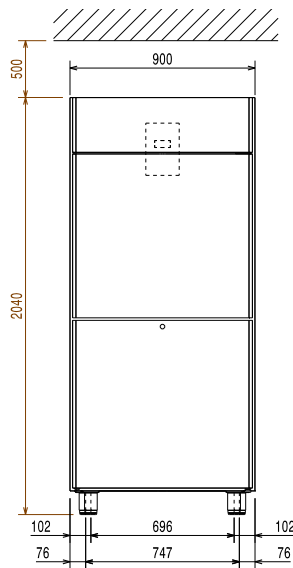

Front aanzicht

Zij aanzicht