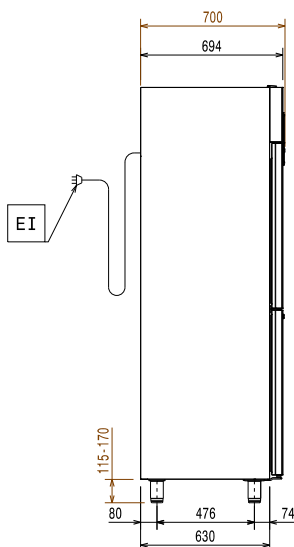

## Meegeleverde accessoires

- 4 stuks GELEIDERSET voor Prostore kast PNC 880335
- 4 stuks GEPLASTIFICEERD ROOSTER 700x520x20 mm, voor Prostore 720 lt kasten PNC 880343

## Optionele accessoires

- ROESTVRIJSTALEN ROOSTER 2/1GN, 650x530x20 mm, voor 720 lt Prostore koel-vriestkasten PNC 880160
- GEPLASTIFICEERD ROOSTER 2/1GN, 650x530x40 mm, voor 720 lt Prostore koel-vriestkasten PNC 880306
- GELEIDERSET VOOR 2/1GN roosters, voor Prostore koel-vriestkasten PNC 880320
- ROESTVRIJSTALEN ROOSTER 700x530x20 mm, voor Prostore 720 lt kasten PNC 880323
- VOETPEDAAL voor handenvrij openen van de deur, voor 1-deurs Ecostore en Prostore koel- en vriestkasten PNC 880324
- SET VAN 4 STELPOTEN, hoogte 200 mm PNC 880325
- SET VAN 4 STELPOTEN met FLENS, marine uitvoering, hoogte 67 - 80 mm PNC 880326
- GELEIDERSET voor Prostore kast PNC 880335
- GEPLASTIFICEERD ROOSTER 700x520x20 mm, voor Prostore 720 lt kasten PNC 880343

Front aanzicht

Zij aanzicht

EI = Elektrische aansluiting

Boven aanzicht

### Algemene gegevens

<b>Bruto Inhoud</b>	720 lt
<b>Netto Inhoud</b>	510 lt
<b>Draairichting deur</b>	2 rechts draaiend
<b>Externe afmetingen, lengte</b>	900 mm
<b>Externe afmetingen, breedte</b>	700 mm
<b>Externe afmetingen, diepte met geopende deur</b>	1527 mm
<b>Externe afmetingen, hoogte</b>	2040 mm
<b>Interne afmetingen, lengte</b>	772 mm
<b>Interne afmetingen, breedte</b>	582 mm
<b>Interne afmetingen, hoogte</b>	1471 mm
<b>Gewicht, netto</b>	110 kg
<b>Hoogte verstelling</b>	15/40 mm
<b>Aantal en type meegeleverde roosters</b>	5 - 530x700 Roestvrijstaal 1.4301 (AISI304)
<b>Extern materiaal</b>	Roestvrijstaal 1.4301 (AISI304)
<b>Intern materiaal</b>	Roestvrijstaal 1.4301 (AISI304)
<b>Extern bovenblad</b>	Gegalvaniseerd staal
<b>Extern deurmateriaal</b>	Roestvrijstaal 1.4301 (AISI304)
<b>Externe achterwand</b>	Gegalvaniseerd staal
<b>Aantal ophangpunten en onderlinge afstand</b>	44; 22 mm
<b>Waterdichtheid index</b>	IP21