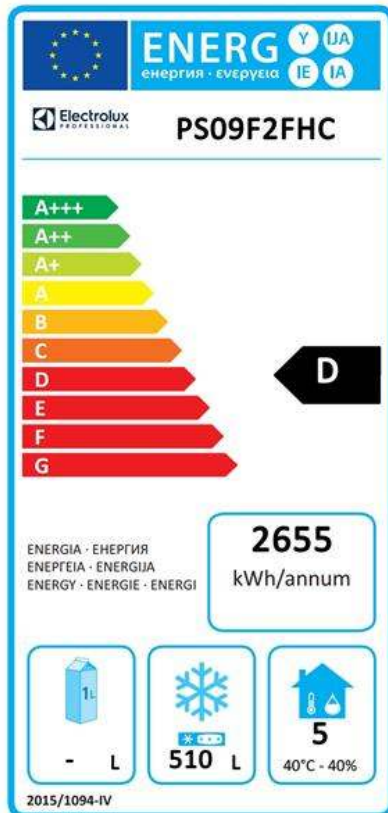

EU energie labels vanaf 1 Juli 2016

Het schema van Europese energie labels voor professionele koelkasten en vriestkasten is gebaseerd op de instelling vereisten van de Minimum Energy Performance standaard voor commerciële koelkasten die verkocht worden binnen de EU. Deze vereisten zijn opgesteld voor het bevorderen van energie besparing en een milieuvriendelijke benadering voor professioneel gebruik. Het schema van Europese energie labels is van toepassing voor alle fabrikanten en importeurs die producten promoten en verkopen binnen de EU en deze zijn verplicht voor Europa.

Belangrijk: alle producten die energie verbruiken boven het minimale level mogen niet meer verkocht worden binnen de EU vanaf 1 Juli 2016.