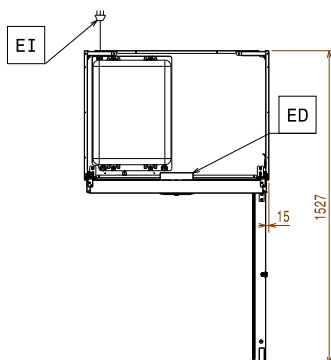

## Optionele accessoires

- ROESTVRIJSTALEN ROOSTER 2/1GN, 650x530x20 mm, voor 720 lt Prostore koel-vriestkasten PNC 880160
- GEPLASTIFICEERD ROOSTER 2/1GN, 650x530x40 mm, voor 720 lt Prostore koel-vriestkasten PNC 880306
- GELEIDERSET VOOR 2/1GN roosters, voor Prostore koel-vriestkasten PNC 880320
- ROESTVRIJSTALEN ROOSTER 700x530x20 mm, voor Prostore 720 lt kasten PNC 880323
- VOETPEDAAL voor handenvrij openen van de deur, voor 1-deurs Ecostore en Prostore koel- en vriestkasten PNC 880324
- SET VAN 4 STELPOTEN, hoogte 200 mm PNC 880325
- SET VAN 4 STELPOTEN met FLENS, marine uitvoering, hoogte 67 - 80 mm PNC 880326
- GELEIDERSET voor Prostore kast PNC 880335
- GEPLASTIFICEERD ROOSTER 700x520x20 mm, voor Prostore 720 lt kasten PNC 880343

Front aanzicht

Zij aanzicht

EI = Elektrische aansluiting

Boven aanzicht

### Algemene gegevens

<b>Bruto Inhoud</b>	720 lt
<b>Netto Inhoud</b>	510 lt
<b>Draairichting deur</b>	2 rechts draaiend
<b>Externe afmetingen, lengte</b>	900 mm
<b>Externe afmetingen, breedte</b>	700 mm
<b>Externe afmetingen, diepte met geopende deur</b>	1527 mm
<b>Externe afmetingen, hoogte</b>	2040 mm
<b>Interne afmetingen, lengte</b>	772 mm
<b>Interne afmetingen, breedte</b>	582 mm
<b>Interne afmetingen, hoogte</b>	1471 mm
<b>Gewicht, netto</b>	110 kg
<b>Hoogte verstelling</b>	15/40 mm
<b>Aantal en type meegeleverde roosters</b>	5 - 530x700 Roestvrijstaal 1.4301 (AISI304)
<b>Extern materiaal</b>	Roestvrijstaal 1.4301 (AISI304)
<b>Intern materiaal</b>	Roestvrijstaal 1.4301 (AISI304)
<b>Extern bovenblad</b>	Gegalvaniseerd staal
<b>Extern deurmateriaal</b>	Roestvrijstaal 1.4301 (AISI304)
<b>Externe achterwand</b>	Gegalvaniseerd staal
<b>Aantal ophangpunten en onderlinge afstand</b>	44; 22 mm
<b>Waterdichtheid index</b>	IP21